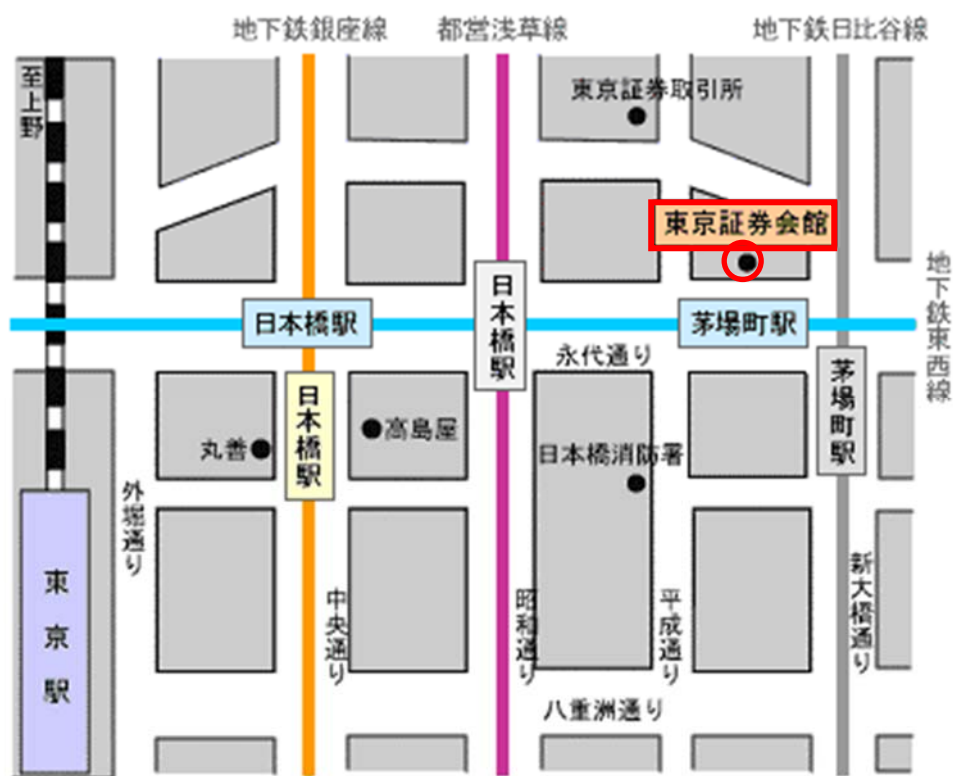

令和3年度 下水道管路管理セミナー 【会場案内】

■施設名

東京証券会館 8階ホール

〒103-0025 東京都中央区日本橋茅場町1-5-8

TEL. 03-3667-9210

■アクセス

- ・東京メトロ 東西線・日比谷線 茅場町駅 8番出口直結
- ・東京メトロ 銀座線・東西線、都営浅草線 日本橋駅 D2出口 徒歩5分
- ・JR 東京駅 八重洲北口 徒歩10分